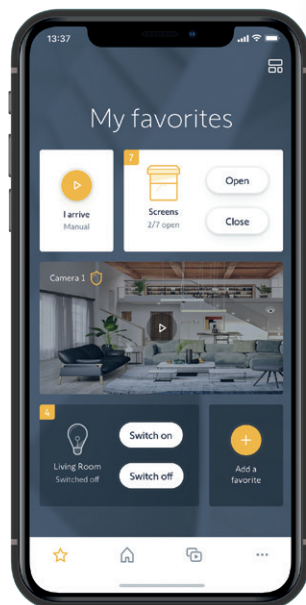

## Maak eenvoudig scènes

en pas je startknoppen voor scènes aan

## Jouw bestaande apparaten

verbinden of nieuwe apparaten in een handomdraai toevoegen

Sla je favoriete apparatuur, kamers of scènes op en vind ze snel terug