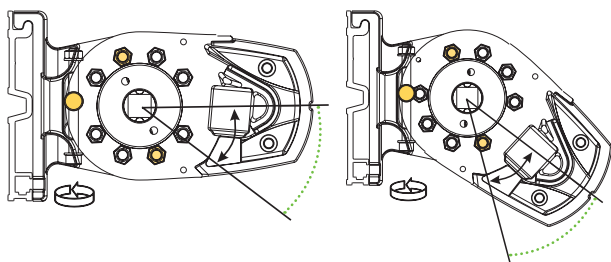

Hoekverstelling bij wandmontage