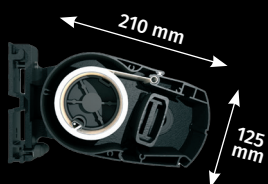

Premium kwaliteit

Alle voordelen van de zomer, zonder de nadelen.

Installatie

- Dankzij de keuze tussen muur- en plafondmontage, kan TC130 zowel tegen de gevel als onder een afdak gemonteerd worden. TC130 is de ideale oplossing voor terrassen aan appartementen omwille van de lichtheid van het scherm en de compactheid van het systeem.
- Beugelmontage - éénpuntsspanning: de krachten die op het scherm inwerken, worden rechtstreeks naar de muur afgeleid.

Onderhoud

- De kast, armen en waterafvoer dienen regelmatig met lauw water en een neutrale zeep gereinigd te worden en vervolgens met leidingwater nagespoeld worden (minimaal 2x per jaar).
- Dankzij de gesloten kast wordt het doek optimaal beschermd tegen vuil. Bovendien is het zonweringsdoek met een speciaal vuilafstotend product behandeld. Indien het doek toch gereinigd moet worden, kan het droge zonweringsdoek best stofvrij gemaakt worden door middel van zuigen, blazen, kloppen of borstelen. Voor waterachtige vlekken, flink bevochtigen en met een propere doek opwrijven. Detergenten zoals zeep of andere chemische producten zijn slechts in zeer uitzonderlijke gevallen te gebruiken.

Design

- Gesloten systeem
- Muur- of plafondmontage