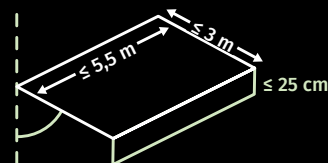

Schaduwcreatie

- Breedte tot 5,5 m
- Uitval tot 3 m
- Vaste volant 25 cm