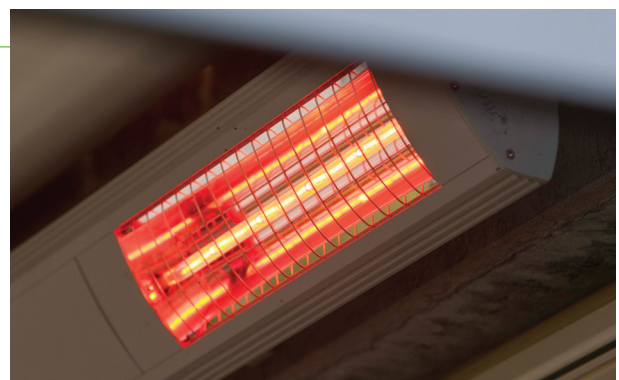

Kies voor extra comfort met volgende opties

- Verwarming onder scherm
- Verschillende led-verlichtingsmogelijkheden
- Sensoren (zon-, regen-, temperatuur- en windsensor)
- Extra bescherming tegen de zon dankzij een vario-volant