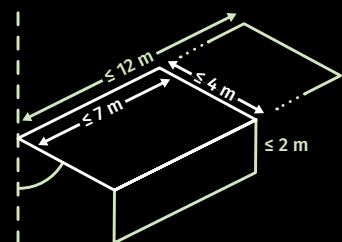

Schaduwcreatie

- Breedte tot 7 m
- Uitval tot 4 m
- Koppelbaar tot 12 m
- Hellingsgraad 10° tot 40°
- Volant 25 cm
- Vario-volant tot 2 m