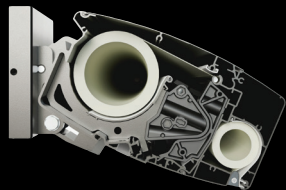

Premium kwaliteit

Alle voordelen van de zomer, zonder de nadelen.

Installatie

- Dankzij de keuze tussen muur- en plafondmontage, kan Cadiz zowel tegen de gevel van een woning, als onder een afdak gemonteerd worden.
- Beugelmontage - éénpuntsspanning: de krachten die op het scherm inwerken, worden rechtstreeks naar de muur afgeleid.

Onderhoud

- De kast, armen en waterafvoer dienen regelmatig met lauw water en een neutrale zeep gereinigd te worden en vervolgens met leidingwater nagespoeld worden. (minimaal 2x per jaar)
- Dankzij een gesloten kast, wordt het doek optimaal beschermd tegen vuil. Bovendien is het zonweringsdoek met een speciaal vuilafstotend product behandeld. Indien het doek toch gereinigd moet worden, kan het droge zonweringsdoek best stofvrij gemaakt worden door middel van zuigen, blazen, kloppen of borstelen. Voor waterachtige vlekken, flink bevochtigen en met een propere doek opwrijven. Detergenten zoals zeep of andere chemische producten zijn slechts in zeer uitzonderlijke gevallen te gebruiken.

Design

- Afgeronde kast
- Gesloten systeem
- Muur- of plafondmontage
- Armen Invisibly Wired