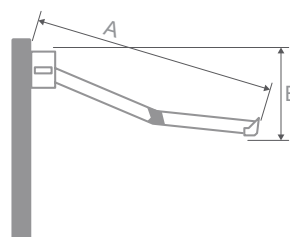

### Eigenschappen BX270:

A (mm)	B (mm)
1500	260
2000	347
2500	434
3000	521
3500	608

A (mm)	B (mm)
1500	860
2000	1147
2500	1434
3000	1721
3500	2008

Max. breedte	Max. uitval	Min. uitval
7 m (12 m in 2 delen)	3.5 m	1.5 m