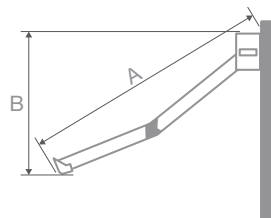

### Eigenschappen BX270:

A (mm)	B (mm)
1500	260
2000	347
2500	434
3000	521
3500	608

A (mm)	B (mm)
1500	860
2000	1147
2500	1434
3000	1721
3500	2008

Max. breedte	Max. uitval	Min. uitval
7 m (12 m in 2 delen)	3.5 m	1.5 m