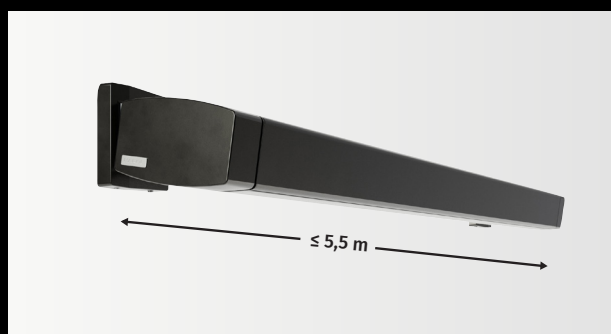

Premium kwaliteit

Alle voordelen van de zomer, zonder de nadelen.

Installatie

- Dankzij de keuze tussen muur- en plafondmontage, kan Tucan zowel tegen de gevel als onder een afdak gemonteerd worden. Tucan is de ideale oplossing voor terrassen aan appartementen omwille van de lichtheid van het scherm en de compactheid van het systeem.
- Beugelmontage - éénpuntsspanning: de krachten die op het scherm inwerken, worden rechtstreeks naar de muur afgeleid.
- Kiest u een halfopen systeem, dan is het doek zichtbaar. Kiest u voor een gesloten systeem, dan zit het doek veilig opgeborgen.

Onderhoud

- De kast, armen en waterafvoer dienen regelmatig met lauw water en een neutrale zeep gereinigd te worden en vervolgens met leidingwater nagespoeld worden. (minimaal 2x per jaar).
- Indien u kiest voor een gesloten kast, dan wordt het doek optimaal beschermd tegen vuil. Bovendien is het zonweringsdoek met een speciaal vuilafstotend product behandeld. Indien het doek toch gereinigd moet worden, kan het droge zonweringsdoek best stofvrij gemaakt worden door middel van zuigen, blazen, kloppen of borstelen. Voor waterachtige vlekken, flink bevochtigen en met een propere doek opwrijven. Detergenten zoals zeep of andere chemische producten zijn slechts in zeer uitzonderlijke gevallen te gebruiken.

Design

- Afgeronde kast
- Halfopen of gesloten systeem
- Muur- of plafondmontage

Duurzaam

- Kwalitatief en duurzaam knikarmsysteem, dat wel 25 000 cycli meegaat.
- Het geweven acryldoek is rot- en schimmelwerend behandeld en gaat dus veel langer mee.

Esthetiek

- Tucan heeft een klassieke look: de gesloten kast van Tucan is mooi afgerond.
- Stem het knikarmscherm volledig af op het buitenschrijnwerk. Beschikbaar in alle RAL-kleuren en een ruim gamma aan lakken en structuurlakken aan standaardprijs.
- Talrijke opties voor nog meer comfort: dimbaar ledlicht in de armen, verwarming, volants ...
- Het zonnescherm beschermt tegen UV-stralen en overtollige hitte in de woning. Het is beschikbaar in hoogwaardig technologisch doektextiel in tal van stoffen en kleuren.
  - Standaard: Dickson Orchestra of Sattler Urban Design
  - Optioneel: keuze uit de collecties Swela, Sattler en Dickson

Verlichting zorgt voor sfeer

- Geïntegreerde led in de armen (direct licht)
- Verwarming onder scherm

Schaduwcreatie

- Breedte tot 5,5 m
- Uitval tot 3 m
- Hellingsgraad 10° tot 90°
- Volant 25 cm