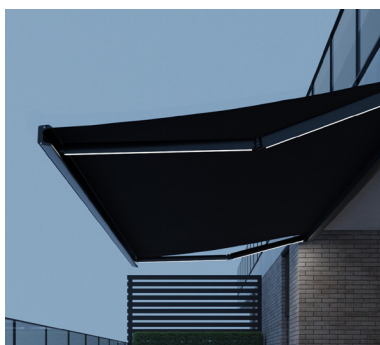

Tucan, klassiek langs buiten, innovatief vanbinnen

De look van Tucan mag dan wel klassiek zijn, de materialen en mogelijkheden zijn dat allerminst. Met dit lichte knikarmscherm geniet je van Harol-kwaliteit in een innovatief klassiek jasje.

Het grote voordeel van een zonnenscherm? Het terras, balkon of woonkamer blijven lekker koel, ook al is het buiten ondragelijk warm. Bovendien houdt u ook de schadelijke UV-stralen tegen!

Sensoren houden het veilig

Dankzij de sensoren, hoeft u niet op het zonnenscherm te letten. Als het te hard waait, gaat het automatisch dicht. Schijnt de zon, dan gaat het automatisch open. Bij licht regenweer kan u onder het scherm blijven zitten, mits het scherm een voldoende hellingsgraad heeft om het water te laten afvloeien via de geïntegreerde waterafvoer in de voorlijst.

Verlichting zorgt voor sfeer

Geniet 's avonds langer van uw terras dankzij de dimbare led-verlichting.

Zonbescherming op zijn best

Zelfs bij een zon die laag staat, kan u uw terras en huis tegen de hitte beschermen dankzij de volant die ingebouwd is in de voorlijst.

Kies voor extra comfort met volgende opties

- Verwarming onder scherm
- Verschillende led-verlichtingsmogelijkheden
- Sensoren (zon-, regen-, temperatuur- en windsensor)

*Maximale windklasse 2 voor een geopend scherm volgens de Europese Norm 13561.