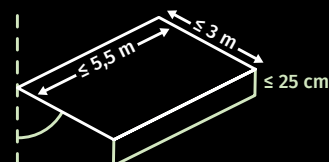

#### Schaduwcreatie

- ▶ Breedte tot 5,5 m
- ▶ Uitval tot 3 m
- ▶ Hellingsgraad 10° tot 90°
- ▶ Volant 25 cm

minimal LUX	minimal BX270	Elegant CADIZ	Elegant TUCAN	Elegant BX260	Curved PRAIA
					