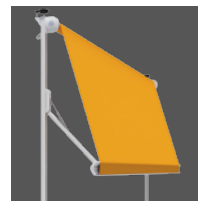

Uitvalscher
Klemzonwering

Micro 150

Gewoon van het leven
genieten!

Lewens
MARKISEN

Voor balkon en loggia

- Breedte max. 350 cm, installatiehoogte max. 300 cm *(incl. palen)*
- Windwerk
- Bespanning: acrylstof *(standaard)*, polyester, Soltis 92 *(optie)*
- Opties: elektromotor, motor/afstandsbediening, weerautomat

Ideale oplossing voor huurwoningen: de klemzonwering Micro 150

Micro 150 – klemzonwering

Perfect zonnescherm voor balkon en loggia

Dubbele veiligheid

Met klempoten wordt de Micro 150 eenvoudig tussen vloer en plafond bevestigd en aanvullend vastgezet met een borgschroef.

Bij een gesloten voorlijst ziet het zonnescherm er bijna als een cassette uit.

Op een klein terras, loggia of balkon, de Micro 150 ziet er altijd goed uit en past harmonisch in het gevelbeeld.

Bij huurwoningen is de bevestiging van knikarmzonnenschermen dikwijls een probleem, omdat het meestal niet is toegestaan in de buitenmuren te boren en zware pluggen aan te brengen. Hier is de klemzonwering Micro 150 de ideale oplossing, omdat deze gewoon tussen plafond en vloer wordt geklemd.

Uitvalshoek 135°

Met een uitvalshoek tot 135° zorgt de Micro 150 op de kleinste ruimte voor schaduw en beschermt hij balkons en binnenruimtes tegen de hitte.

Micro 150

Uitrusting en techniek

Geproduceerd en gemonteerd in Duitsland
Kwaliteit en techniek volgens de CE-norm