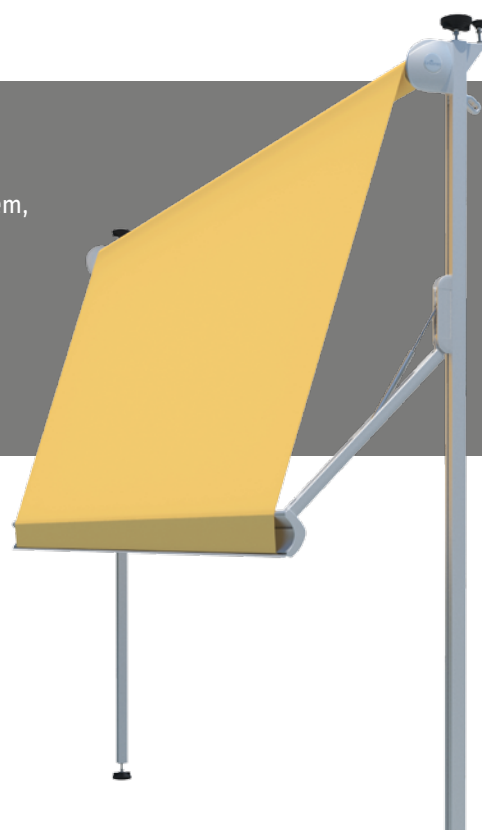

Uitvalscher
Klemzonwering

Micro 150

Gewoon van het leven
genieten!

Lewens
MARKISEN

Voor balkon en loggia

- Breedte max. 350 cm, installatiehoogte max. 300 cm *(incl. palen)*
- Windwerk
- Bespanning: acrylstof *(standaard)*, polyester, Soltis 92 *(optie)*
- Opties: elektromotor, motor/afstandsbediening, weerautomat

Ideale oplossing voor huurwoningen: de klemzonwering Micro 150

Micro 150 – klemzonwering

Perfect zonnescherm voor balkon en loggia

Dubbele veiligheid

Met klempoten wordt de Micro 150 eenvoudig tussen vloer en plafond bevestigd en aanvullend vastgezet met een borgschroef.

Bij een gesloten voorlijst ziet het zonnescherm er bijna als een cassette uit.

Op een klein terras, loggia of balkon, de Micro 150 ziet er altijd goed uit en past harmonisch in het gevelbeeld.

Bij huurwoningen is de bevestiging van knikarmzonnenschermen dikwijls een probleem, omdat het meestal niet is toegestaan in de buitenmuren te boren en zware pluggen aan te brengen. Hier is de klemzonwering Micro 150 de ideale oplossing, omdat deze gewoon tussen plafond en vloer wordt geklemd.

Uitvalshoek 135°

Met een uitvalshoek tot 135° zorgt de Micro 150 op de kleinste ruimte voor schaduw en beschermt hij balkons en binnenruimtes tegen de hitte.

Micro 150

Uitrusting en techniek

Geproduceerd en gemonteerd in Duitsland
Kwaliteit en techniek volgens de CE-norm