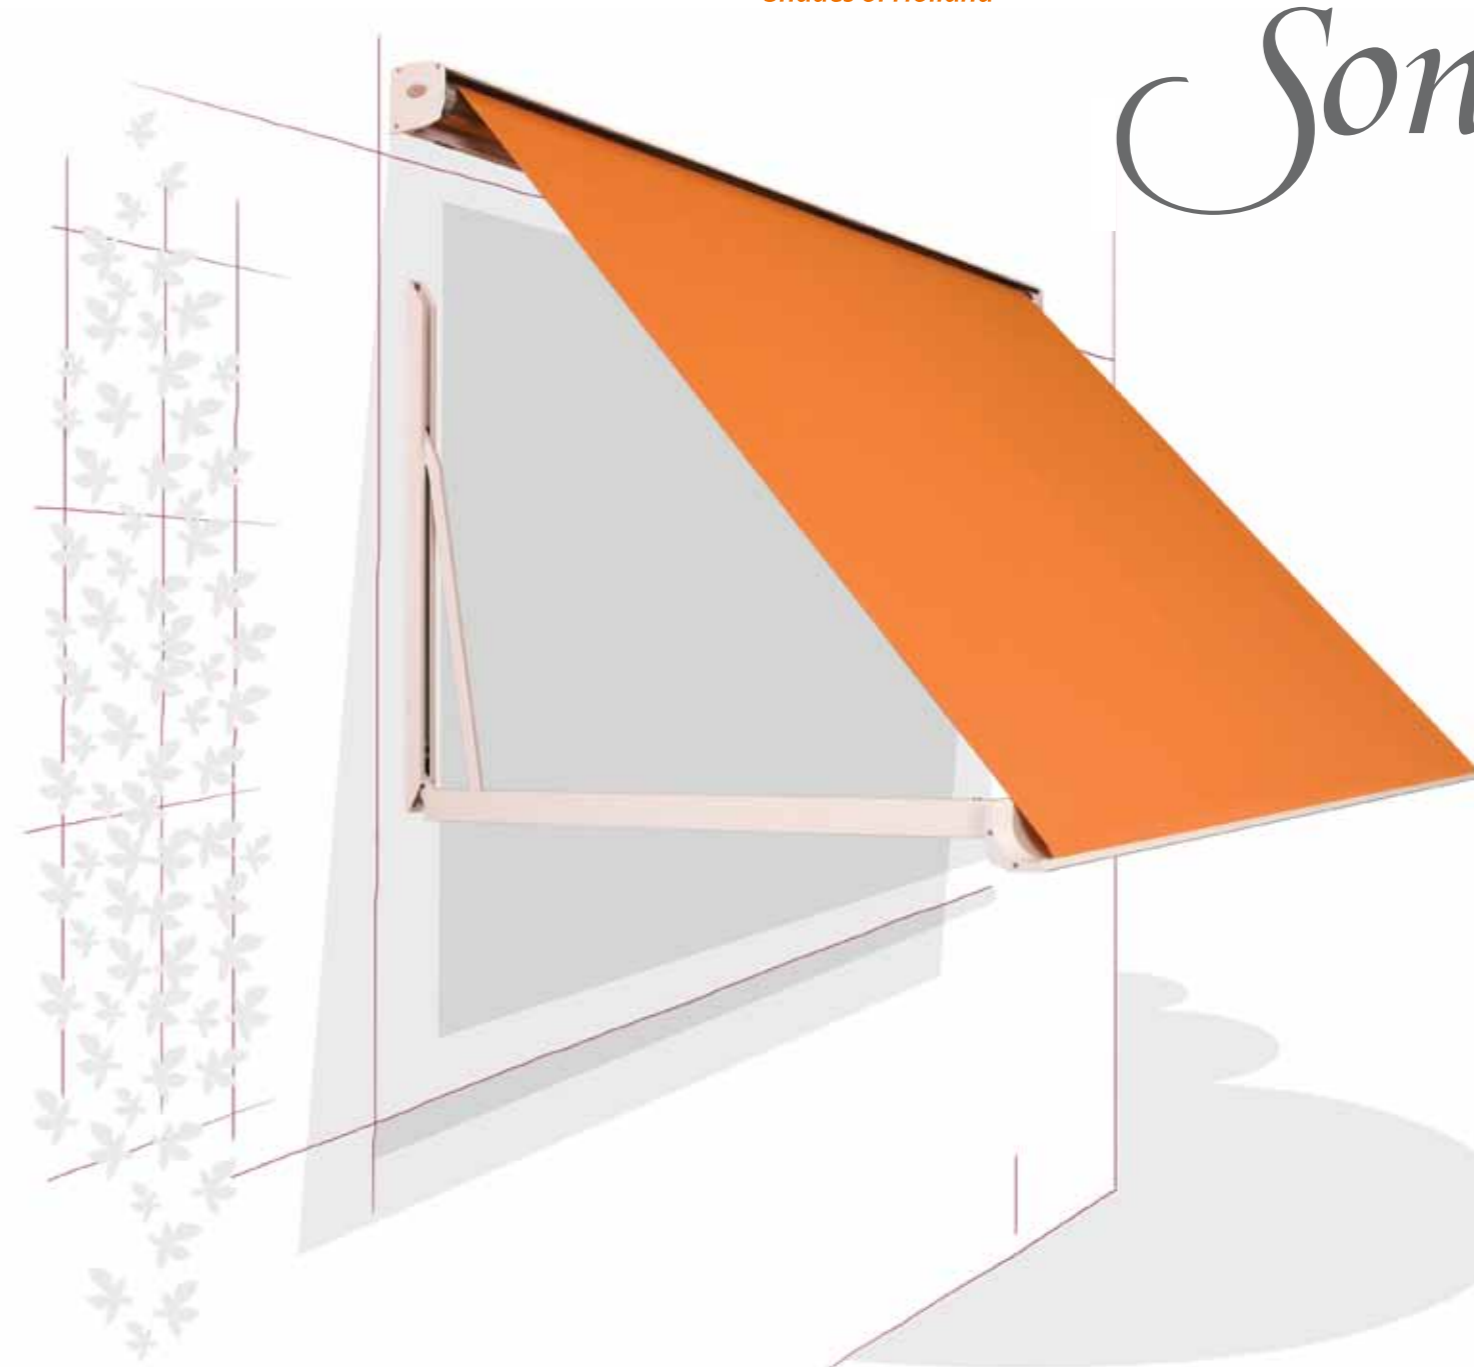

van de Ven
zonwering

0614 684 084 ton@vandevenzonwering.nl www.vandevenzonwering.nl

Uitvalscherm
(cassette)

Sonate

UV100 - UV120

Uitvalscherf Sonate

Prettig gefilterd licht op zonovergoten dagen. Een robuuste, windvaste constructie en duurzaam gebruiksgemak. De Sonate is stijlvol afgewerkt en heeft een strak en modern design. Ideale zonwering voor ramen, ook op hogere verdiepingen.

De stijlvolle Sonate combineert praktische toepasbaarheid met een exclusief, modern design. De onderdelen van het cassettesysteem zijn vervaardigd uit hoogwaardige en duurzame materialen. Nastellen is overbodig, dankzij de intelligente, zelfcorrigerende motor.

Handig in het gebruik, dankzij het ingenieuze sluitsysteem en afsluitrubber. Hierdoor sluit de cassette altijd perfect en blijft het zonweringdoek schoon en fris.

Uitvalmogelijkheden	UV-100: maximale breedte	UV-120: maximale breedte
101,5 cm	450 cm	600 cm
121,5 cm	450 cm	600 cm
136,5 cm	450 cm	600 cm
150,0 cm	450 cm	600 cm

Welke kleur cassette past bij u?

De kleur van de cassette bepaalt de uitstraling van uw Sonate-zonnescherf. Kies de kleur die past bij uw smaak en bij de gevel waar het scherf aan wordt gemonteerd:

Technisch zilver