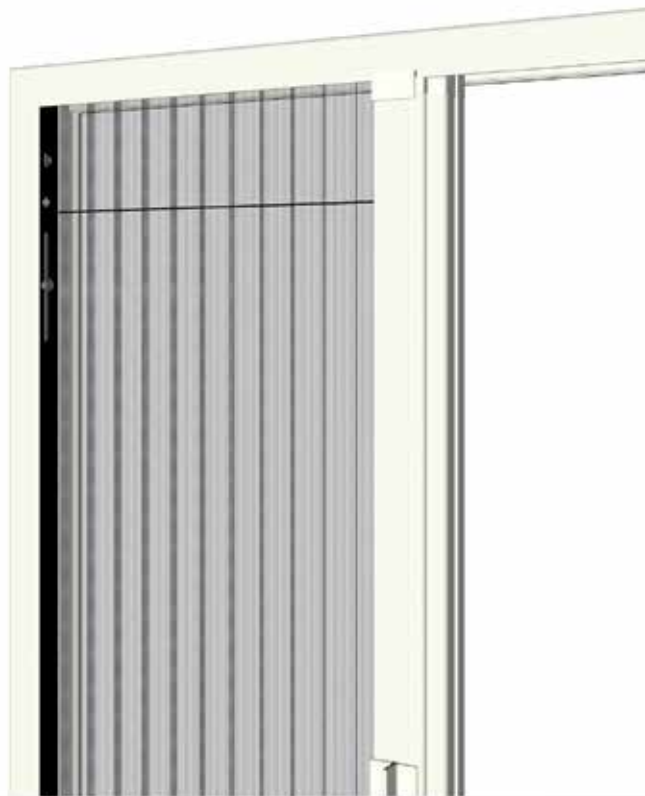

# Raamplissé VOORZET UNIT

## Eigenschappen

- geplisseerd gaas dat opvouwt in frame
- bedieningslijst altijd verticaal
- montage d.m.v. clips, dus eenvoudig uit te nemen
- schuift geruisloos
- vederlichte bediening
- 'Op-de-dag'
- standaard zwart PPP gaas. Grijs is optioneel (meerprijs)
- aluminium geëxtrudeerde profielen
- UV-bestendig gepoedercoat
- bedieningslijst kan niet horizontaal i.v.m. uitzakken gaas