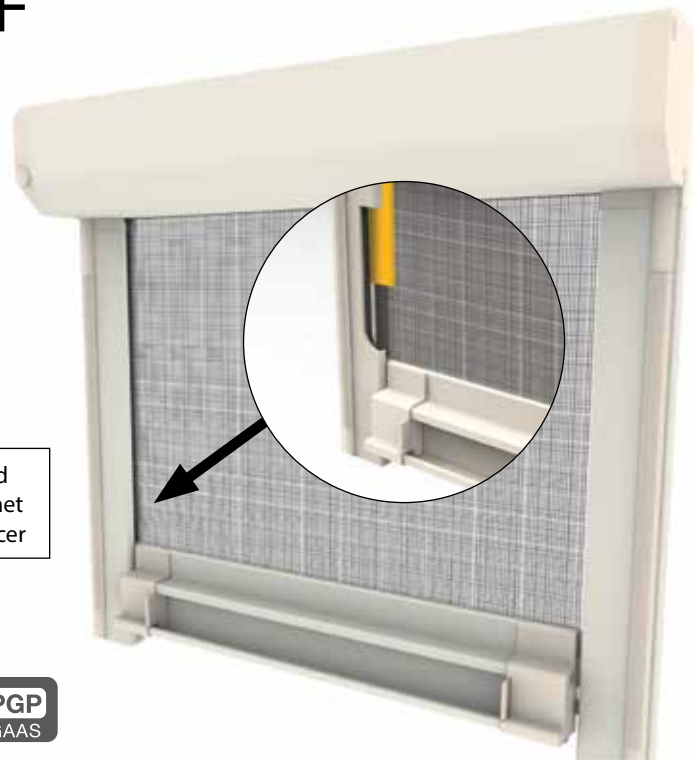

Raamrolhor SUPER+

Eigenschappen

- gaas rolt op
- cassette slechts 47,5 mm
- standaard met schuifvergrendeling
- cassette aan bovenzijde te plaatsen
- 'in-de-dag' en 'op-de-dag'
- standaard zwart PGP gaas
- aluminium geëxtrudeerde profielen
- UV-bestendig gepoedercoat
- oprolveer is nastelbaar
- windvast gaas zit opgesloten in geleiders
- veervertrager; bedieningslijst rolt langzaam op

Standaard geleverd met speedreducer

Toepassing