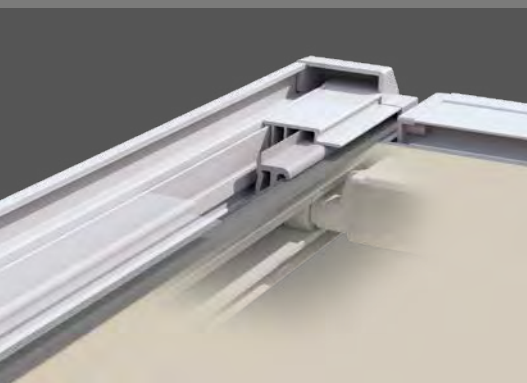

Veelzijdig met bijzondere spanning

*De optionele **Vario-volant** is een flexibel instelbare zon- en verblindingsbescherming, vooral als de zon laag aan de hemel staat.*

*In hoogte verstelbare **Vario-kolommen** (optie) bieden een variabele zonwering en zorgen bij lichte regen voor een directe afvoer van het water.*

Uitrusting en comfort

- Breedte 1-delig max. 600 cm, dubbeluitvoering max. 1.200 cm, uitval max. 500 cm
- Zip-doekgeleiding en gepatenteerd systeem met compensatieveren
- Elektromotor
- Opties:
Motor/afstandsbediening, weerautomaat, LED-verlichting (met transformator geïntegreerd in de behuizing), terrasverwarming, Vario-volant, Vario-kolommen

Als terrasluifel met vrijstaande kolommen is de pergola van het type Portofino een bijzonder windstabele vorm van zonwering. Dankzij de gesloten zipgeleiding zit het doek van het zonnescherm altijd strak, wat voor een vrijwel naadloze zonwering en perfecte look zorgt. Voor meer flexibiliteit en gezelligheid op het terras is Portofino ook verkrijgbaar met Vario-kolommen. Zo kunnen de voorste hoeken van het scherm worden verlaagd – voor een variabele zonwering en ontspannen buitenleven met voortreffelijk comfort.

Doekgeleiding

ZIP

De railsystemen, die met de 'GDA Aluminium Profil Award' werden bekroond, zijn uitgerust met een zip-doekgeleiding en gepatenteerd systeem met compensatieveren. Ze zorgen voor een altijd strak zittend doek, meer windbestendigheid en een naadloze bescherming tegen de zon.