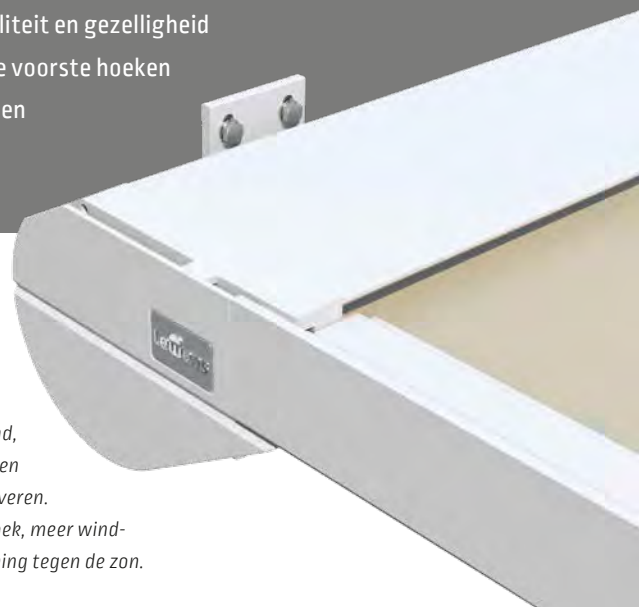

Doekgeleiding

ZIP

De railsystemen, die met de 'GDA Aluminium Profil Award' werden bekroond, zijn uitgerust met een zip-doekgeleiding en gepatenteerd systeem met compensatieveren. Ze zorgen voor een altijd strak zittend doek, meer windbestendigheid en een naadloze bescherming tegen de zon.