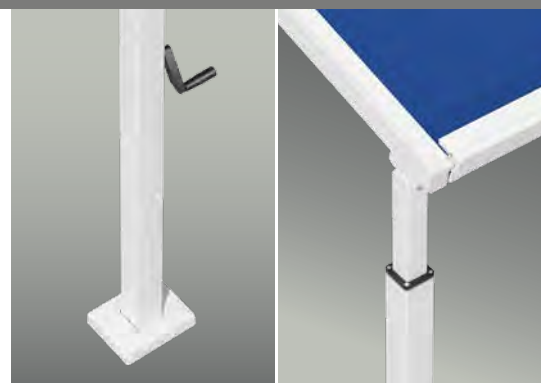

Veelzijdig met bijzondere spanning

*De optionele **Vario-volant** is een flexibel instelbare zon- en verblindingsbescherming, vooral als de zon laag aan de hemel staat.*

*In hoogte verstelbare **Vario-kolommen** (optie) bieden een variabele zonwering en zorgen bij lichte regen voor een directe afvoer van het water.*

Uitrusting en comfort

- Breedte 1-delig max. 600 cm, dubbeluitvoering max. 1.200 cm, uitval max. 500 cm
- Zip-doekgeleiding en gepatenteerd systeem met compensatieveren
- Elektromotor
- Opties:
Motor/afstandsbediening, weerautomaat, LED-verlichting (met transformator geïntegreerd in de behuizing), terrasverwarming, Vario-volant, Vario-kolommen

Als terrasluifel met vrijstaande kolommen is de pergola van het type Portofino een bijzonder windstabele vorm van zonwering. Dankzij de gesloten zipgeleiding zit het doek van het zonnescherm altijd strak, wat voor een vrijwel naadloze zonwering en perfecte look zorgt. Voor meer flexibiliteit en gezelligheid op het terras is Portofino ook verkrijgbaar met Vario-kolommen. Zo kunnen de voorste hoeken van het scherm worden verlaagd – voor een variabele zonwering en ontspannen buitenleven met voortreffelijk comfort.

Doekgeleiding

ZIP

De railsystemen, die met de 'GDA Aluminium Profil Award' werden bekroond, zijn uitgerust met een zip-doekgeleiding en gepatenteerd systeem met compensatieveren. Ze zorgen voor een altijd strak zittend doek, meer windbestendigheid en een naadloze bescherming tegen de zon.