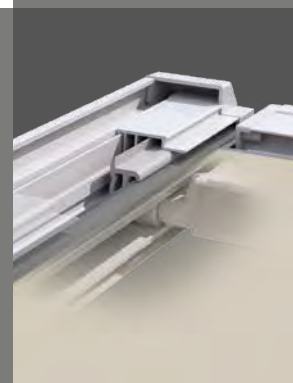

GDA
GESAMTVERBAND DER
ALUMINIUMINDUSTRIE e.V.
Aluminium-Profil-Award

GERMAN
DESIGN
AWARD
2022

if
DESIGN
AWARD
2022